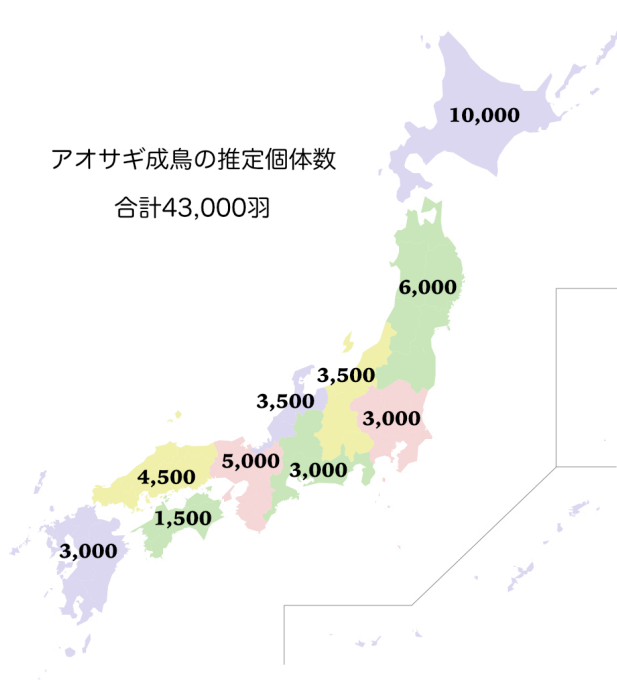

アオサギ観察会

2017年6月16日

アオサギは多い？ 少ない？

世界の総人口は数年前に70億を突破したそうです。では、アオサギは世界にいったい何羽いるのでしょうか？ 答えは100万から370万羽といったところ。最大値をとったところで道内人口にすら遠く及びません。

アオサギ成鳥の推定個体数
合計43,000羽

では、日本はどうでしょう。日本の総人口は約1億2700万。国内のアオサギの生息数は、かなり大雑把に見積もって4万3千羽ぐらいです。アオサギ1羽に対して人が3千人いる計算ですね。

右の図は北海道でこれまで確認されたコロニーの分布です。全部で156ヶ所。もちろんすでに無くなったコロニーも多く含まれています。現存するコロニーはこの半分ぐらいでしょうか。道内のコロニーと生息数は2000年頃まで増え続けましたが、その後は全体として大きな変化はなく落ち着いているようです。