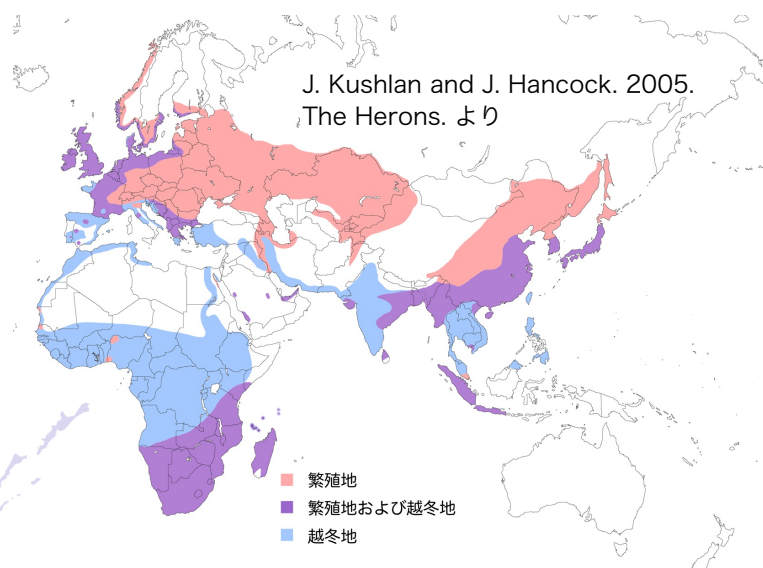

アオサギ観察会

2017年6月16日

アオサギは多い？ 少ない？

世界の総人口は数年前に70億を突破したそうです。では、アオサギは世界にいったい何羽いるのでしょうか？ 答えは100万から370万羽といったところ。最大値をとったところで道内人口にすら遠く及びません。

アオサギ成鳥の推定個体数
合計43,000羽

では、日本はどうでしょう。日本の総人口は約1億2700万。国内のアオサギの生息数は、かなり大雑把に見積もって4万3千羽ぐらいです。アオサギ1羽に対して人が3千人いる計算ですね。

右の図は北海道でこれまで確認されたコロニーの分布です。全部で156ヶ所。もちろんすでに無くなったコロニーも多く含まれています。現存するコロニーはこの半分ぐらいでしょうか。道内のコロニーと生息数は2000年頃まで増え続けましたが、その後は全体として大きな変化はなく落ち着いているようです。